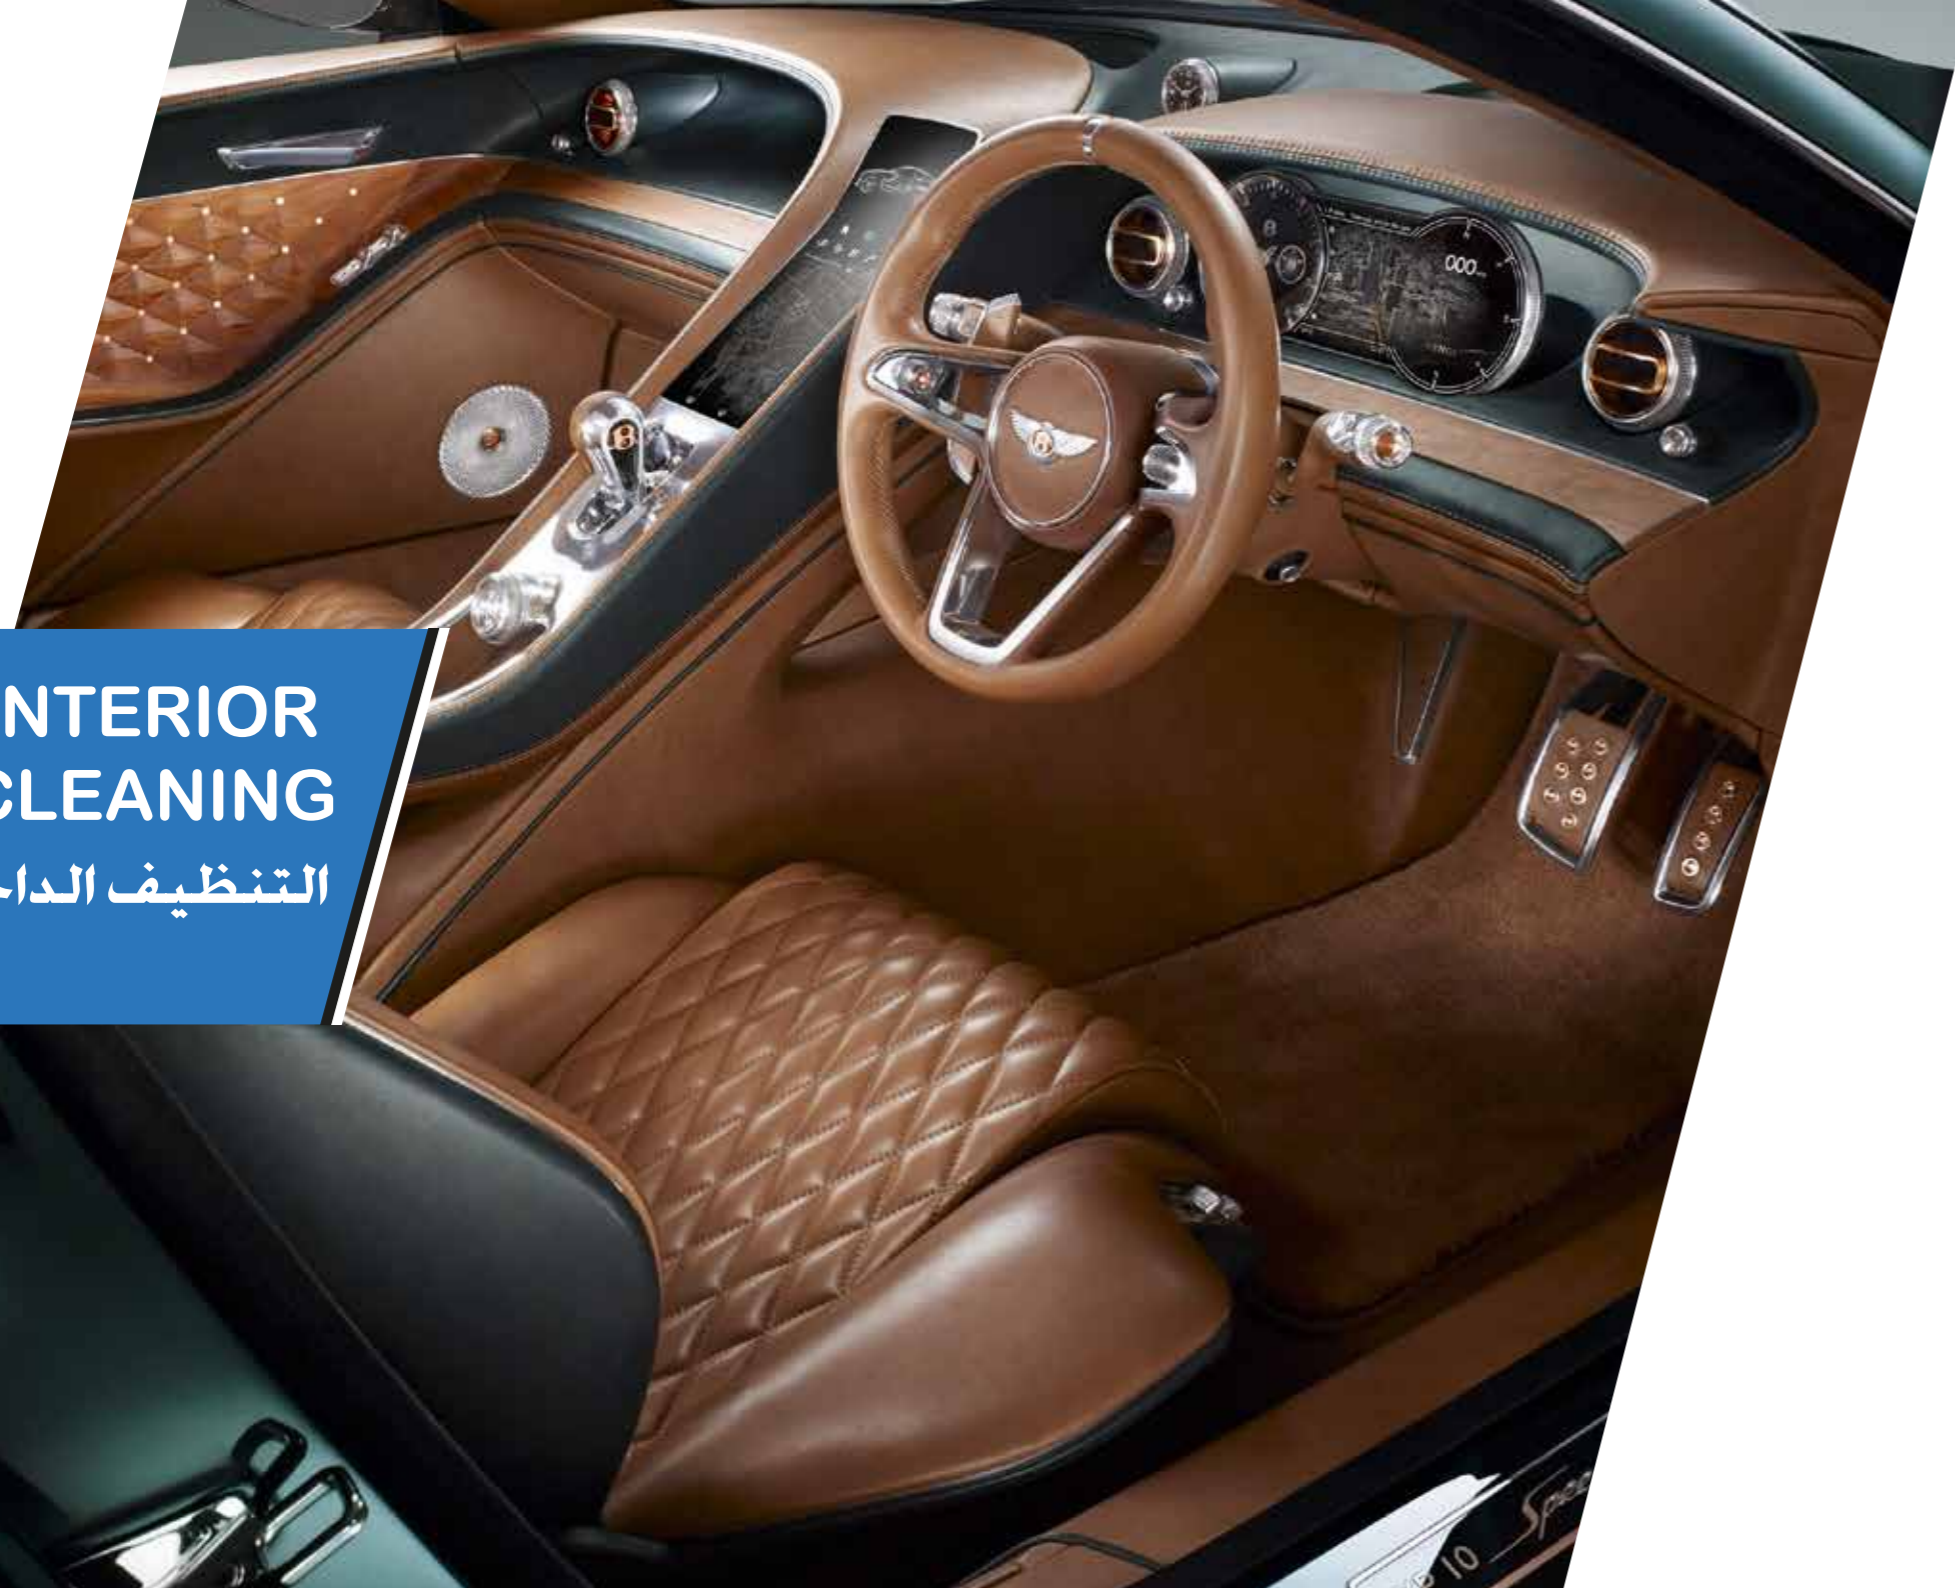

INTERIOR CLEANING التنظيف الداخلي